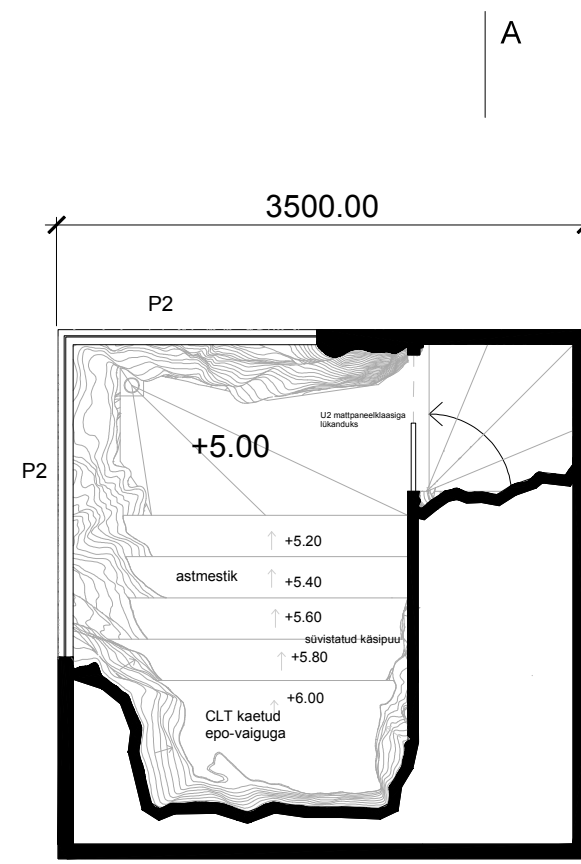

A1

Büroo: Arhitektuuripraxis PART	Projekt: Käsmu külamajakas	Tellija: Käsmu külaselts MTÜ
 Practlce for Architecture Research and Theory	Arhitekt: Siim Tuksam Sille Pihlak	Staadium: Põhiprojekt
	Projektteeris: Ivo Arro	Kuupäev: 14.06.2018
		Mõõtkava: 1:50
		Leht: A - 1
		Joonis: Plaanid